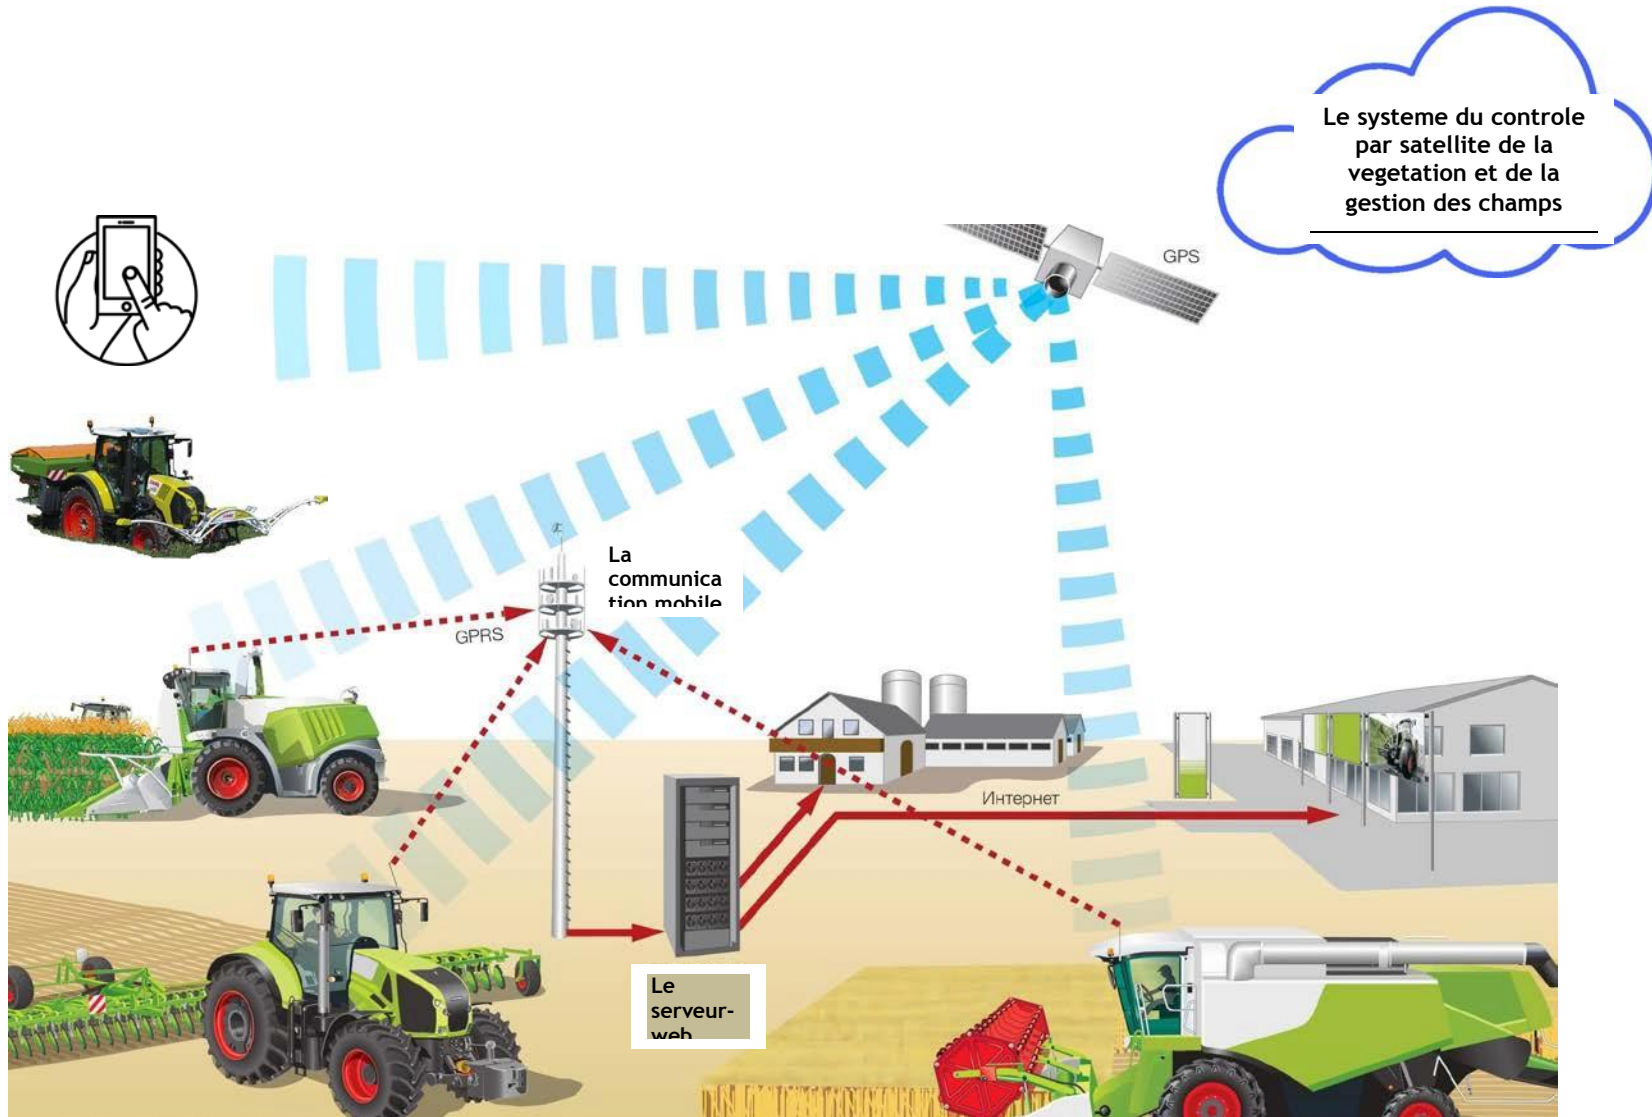

La base de "ООО AgroTransPort"

Les champs de "OOO  
AgroTransPort",  
2017

L'activité principale de la compagnie AgroTransport c'est la  
cultivation des plants.

La compagnie se spécialise en cultivation des céréales et des tournesols.

Au début la superficie des terres cultivées faisait 1800 ha  
Actuellement AgroTransport travaille les terres agricoles d'environ 5000 ha  
et chaque année augmente la superficie la surface des terres cultivées par  
10-15%, moyennant la location et le rachat des nouveaux champs.

## La superficie des terres agricoles

La compagnie étudie les réussites des matériels modernes et introduit les développés sophistiqués concernant les matériels agricoles.

AgroTransPort applique à son travail la technologie de l'agriculture précise au long de tout le périmètre matériels disponibles

transport.ru

La compagnie utilise le système de contrôle par satellite de la végétation et des champs, qui permet à accumuler les relevés depuis les satellites, des applicatifs mobiles, des navigateurs-GPS installés sur tous les matériels, des aéronefs inhabités, de la part des superviseurs et des agronomes, le poste météorologique. Les relevés obtenus donnent la possibilité d'accumuler, d'analyser et de planifier le dessolement altérieur et des opérations agricoles.