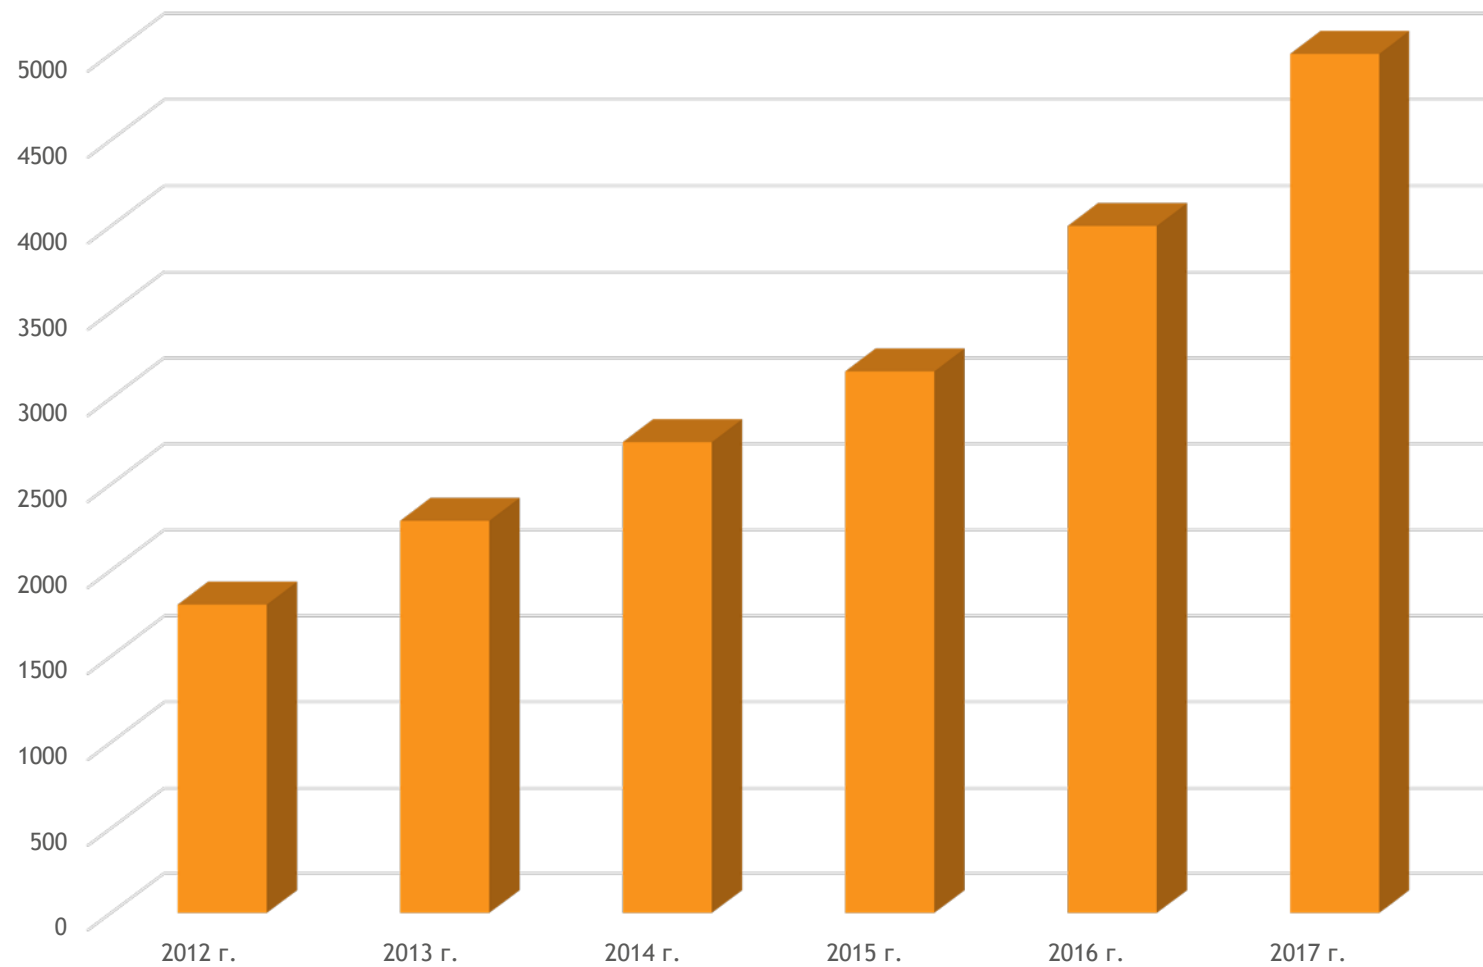

La superficie des terres agricoles