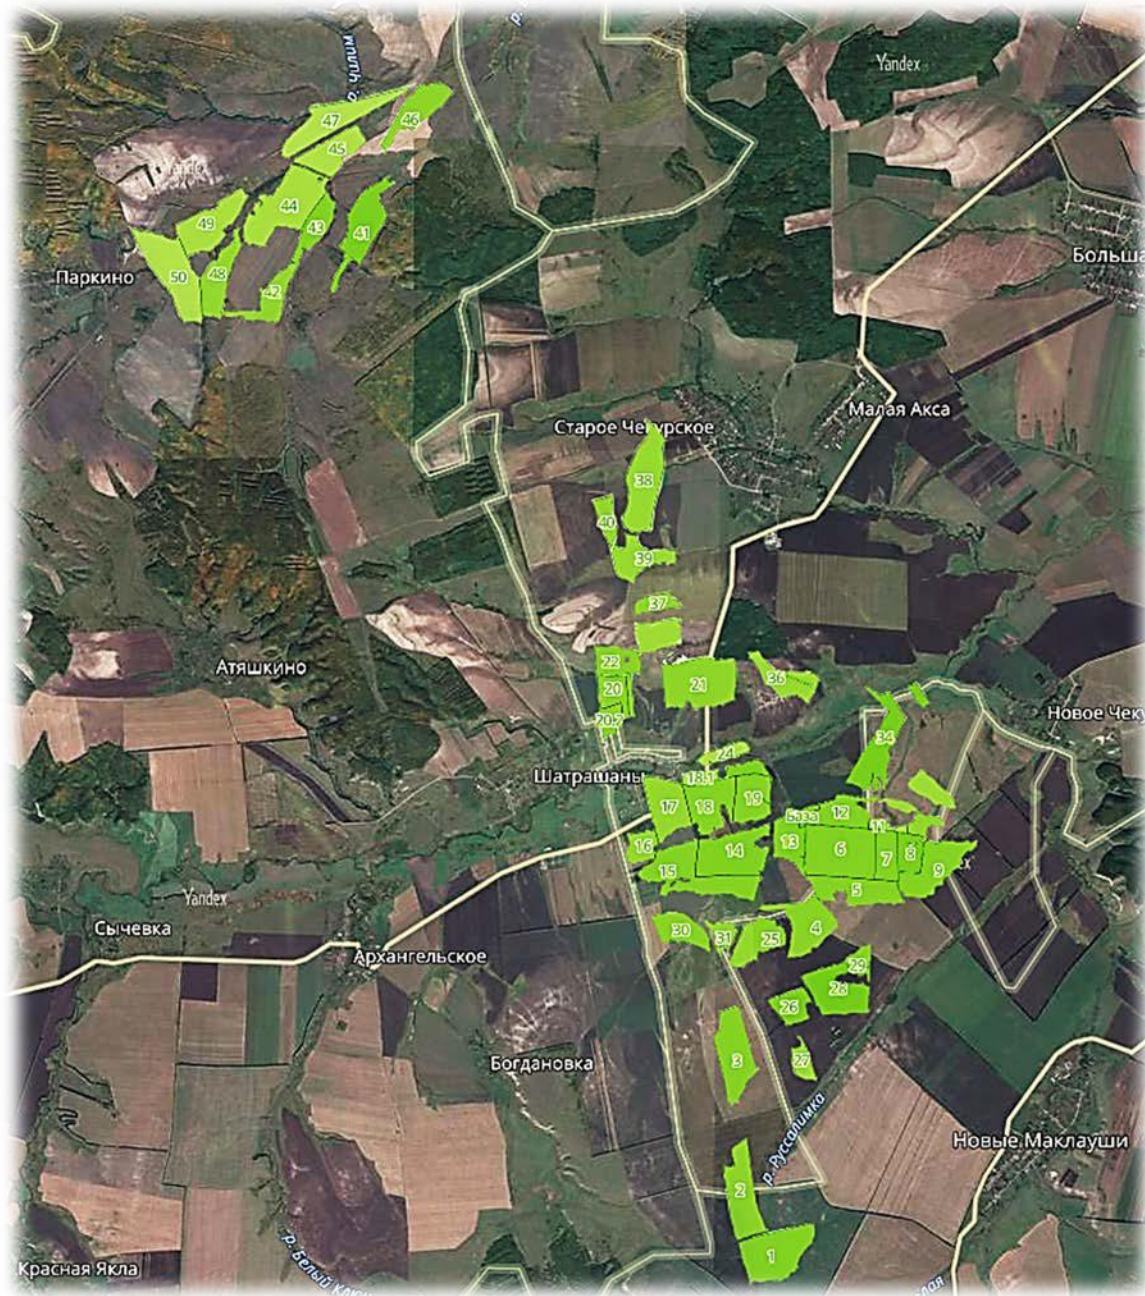

[www.agro-transport.ru](http://www.agro-transport.ru)

ООО "ООО /SARL de droit russe AgroTransPort" représente une entreprise agricole.  
Fondée en 2012. Se trouve dans le village Nizhneye Tchekourskoye, de l'arrondissement Drozhzhanovskiy, la République de Tatarstan.

La base de "ООО AgroTransPort"

Les champs de "OOO  
AgroTransPort",  
2017

L'activité principale de la compagnie AgroTransport c'est la  
cultivation des plants.

La compagnie se spécialise en cultivation des céréales et des tournesols.

Au début la superficie des terres cultivées faisait 1800 ha  
Actuellement AgroTransport travaille les terres agricoles d'environ 5000 ha  
et chaque année augmente la superficie la surface des terres cultivées par  
10-15%, moyennant la location et le rachat des nouveaux champs.

En étudiant des nouveaux profils de l'agriculture, "000 AgroTransPort" continue le développement.

1, la rue Polevaya, village Nijhneye Tchekourskoye,  
422483, l'arrondissement Drozhzhanovskiy, la République  
de Tatarstan