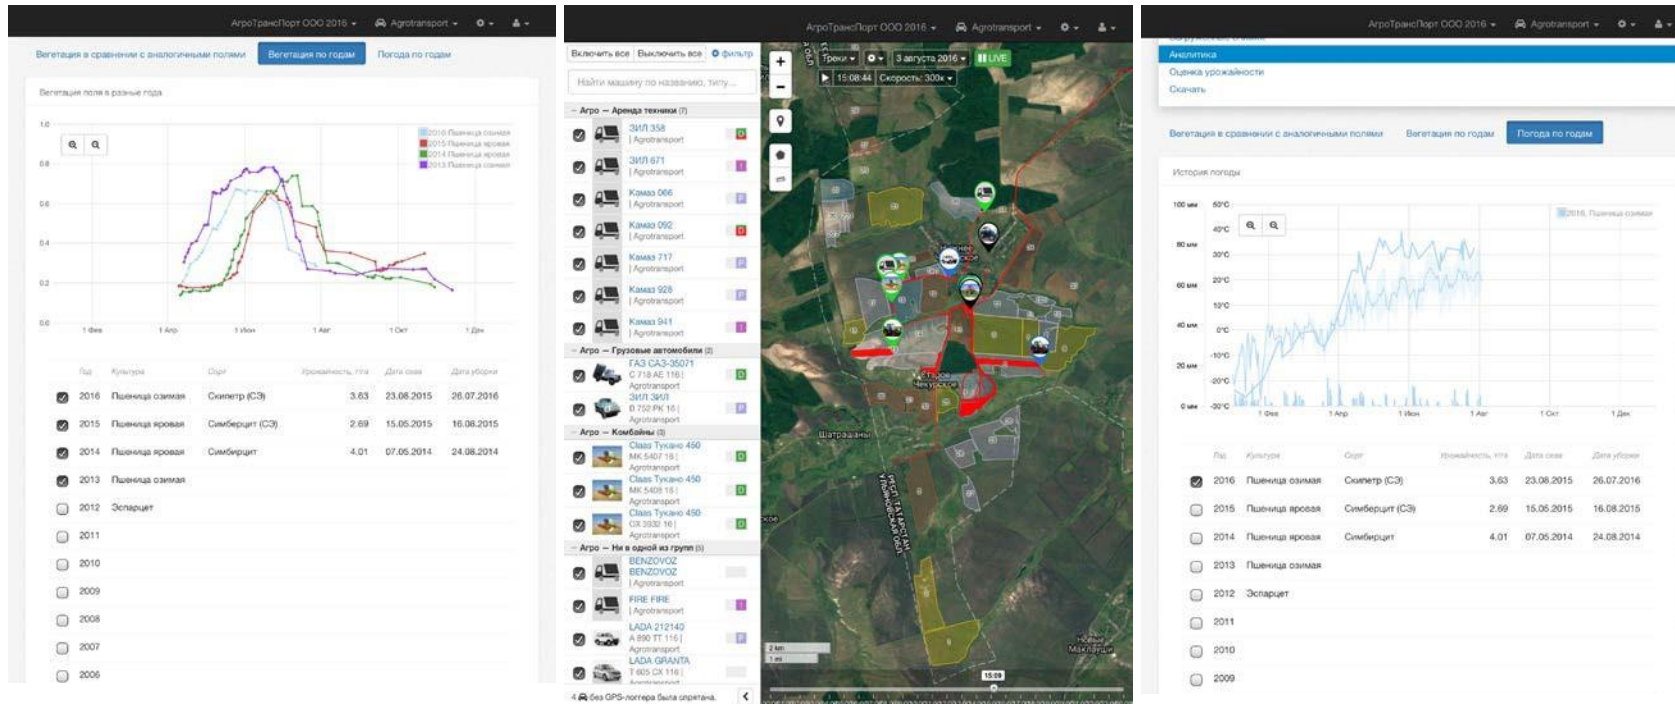

Au début la superficie des terres cultivées faisait 1800 ha  
Actuellement AgroTransport travaille les terres agricoles d'environ 5000 ha  
et chaque année augmente la superficie la surface des terres cultivées par  
10-15%, moyennant la location et le rachat des nouveaux champs.

## La superficie des terres agricoles

La compagnie étudie les réussites des matériels modernes et introduit les développés sophistiqués concernant les matériels agricoles.

AgroTransPort applique à son travail la technologie de l'agriculture précise au long de tout le périmètre matériels disponibles

transport.ru

La compagnie utilise le système de contrôle par satellite de la végétation et des champs, qui permet à accumuler les relevés depuis les satellites, des applicatifs mobiles, des navigateurs-GPS installés sur tous les matériels, des aéronefs inhabités, de la part des superviseurs et des agronomes, le poste météorologique. Les relevés obtenus donnent la possibilité d'accumuler, d'analyser et de planifier le dessolement altérieur et des opérations agricoles.