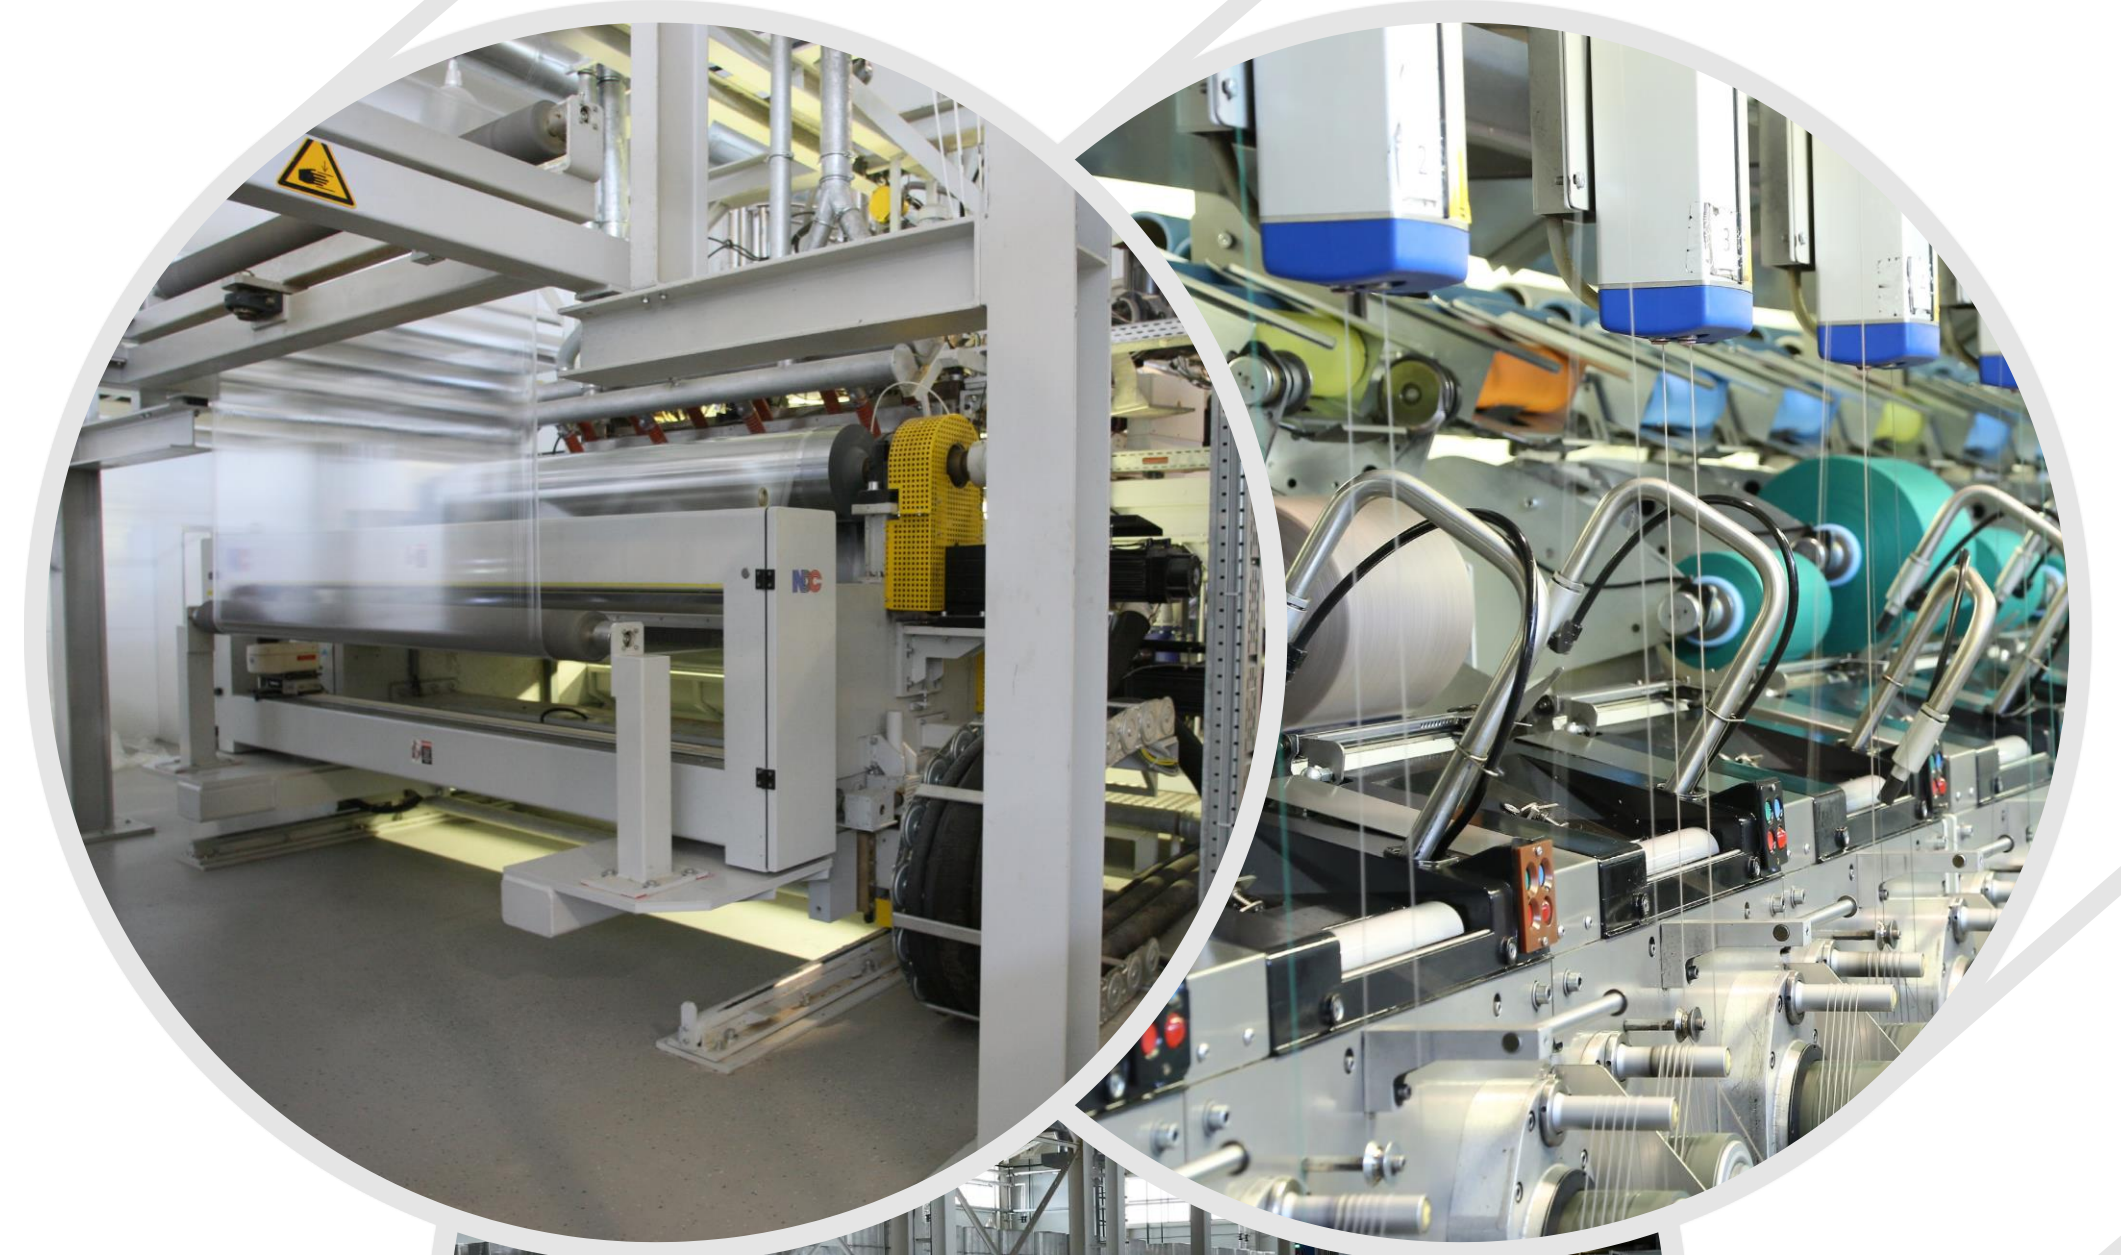

- Yılda **72 bin tona** kadar streç film üretim kapasitesi
- Yılda 2.5 bin ton multifilament iplik üretim hacmiyle Rusya'da lider konumda
- CPP filmlerinin üretimi yılda **6 bin ton**

«YÖNETİM ŞİRKETİ KAŞ
«KAMSKİE POLYANI
ENDÜSTRİYEL PARKI»
WWW.KAMAPARK.RU

www.kamapark.ru