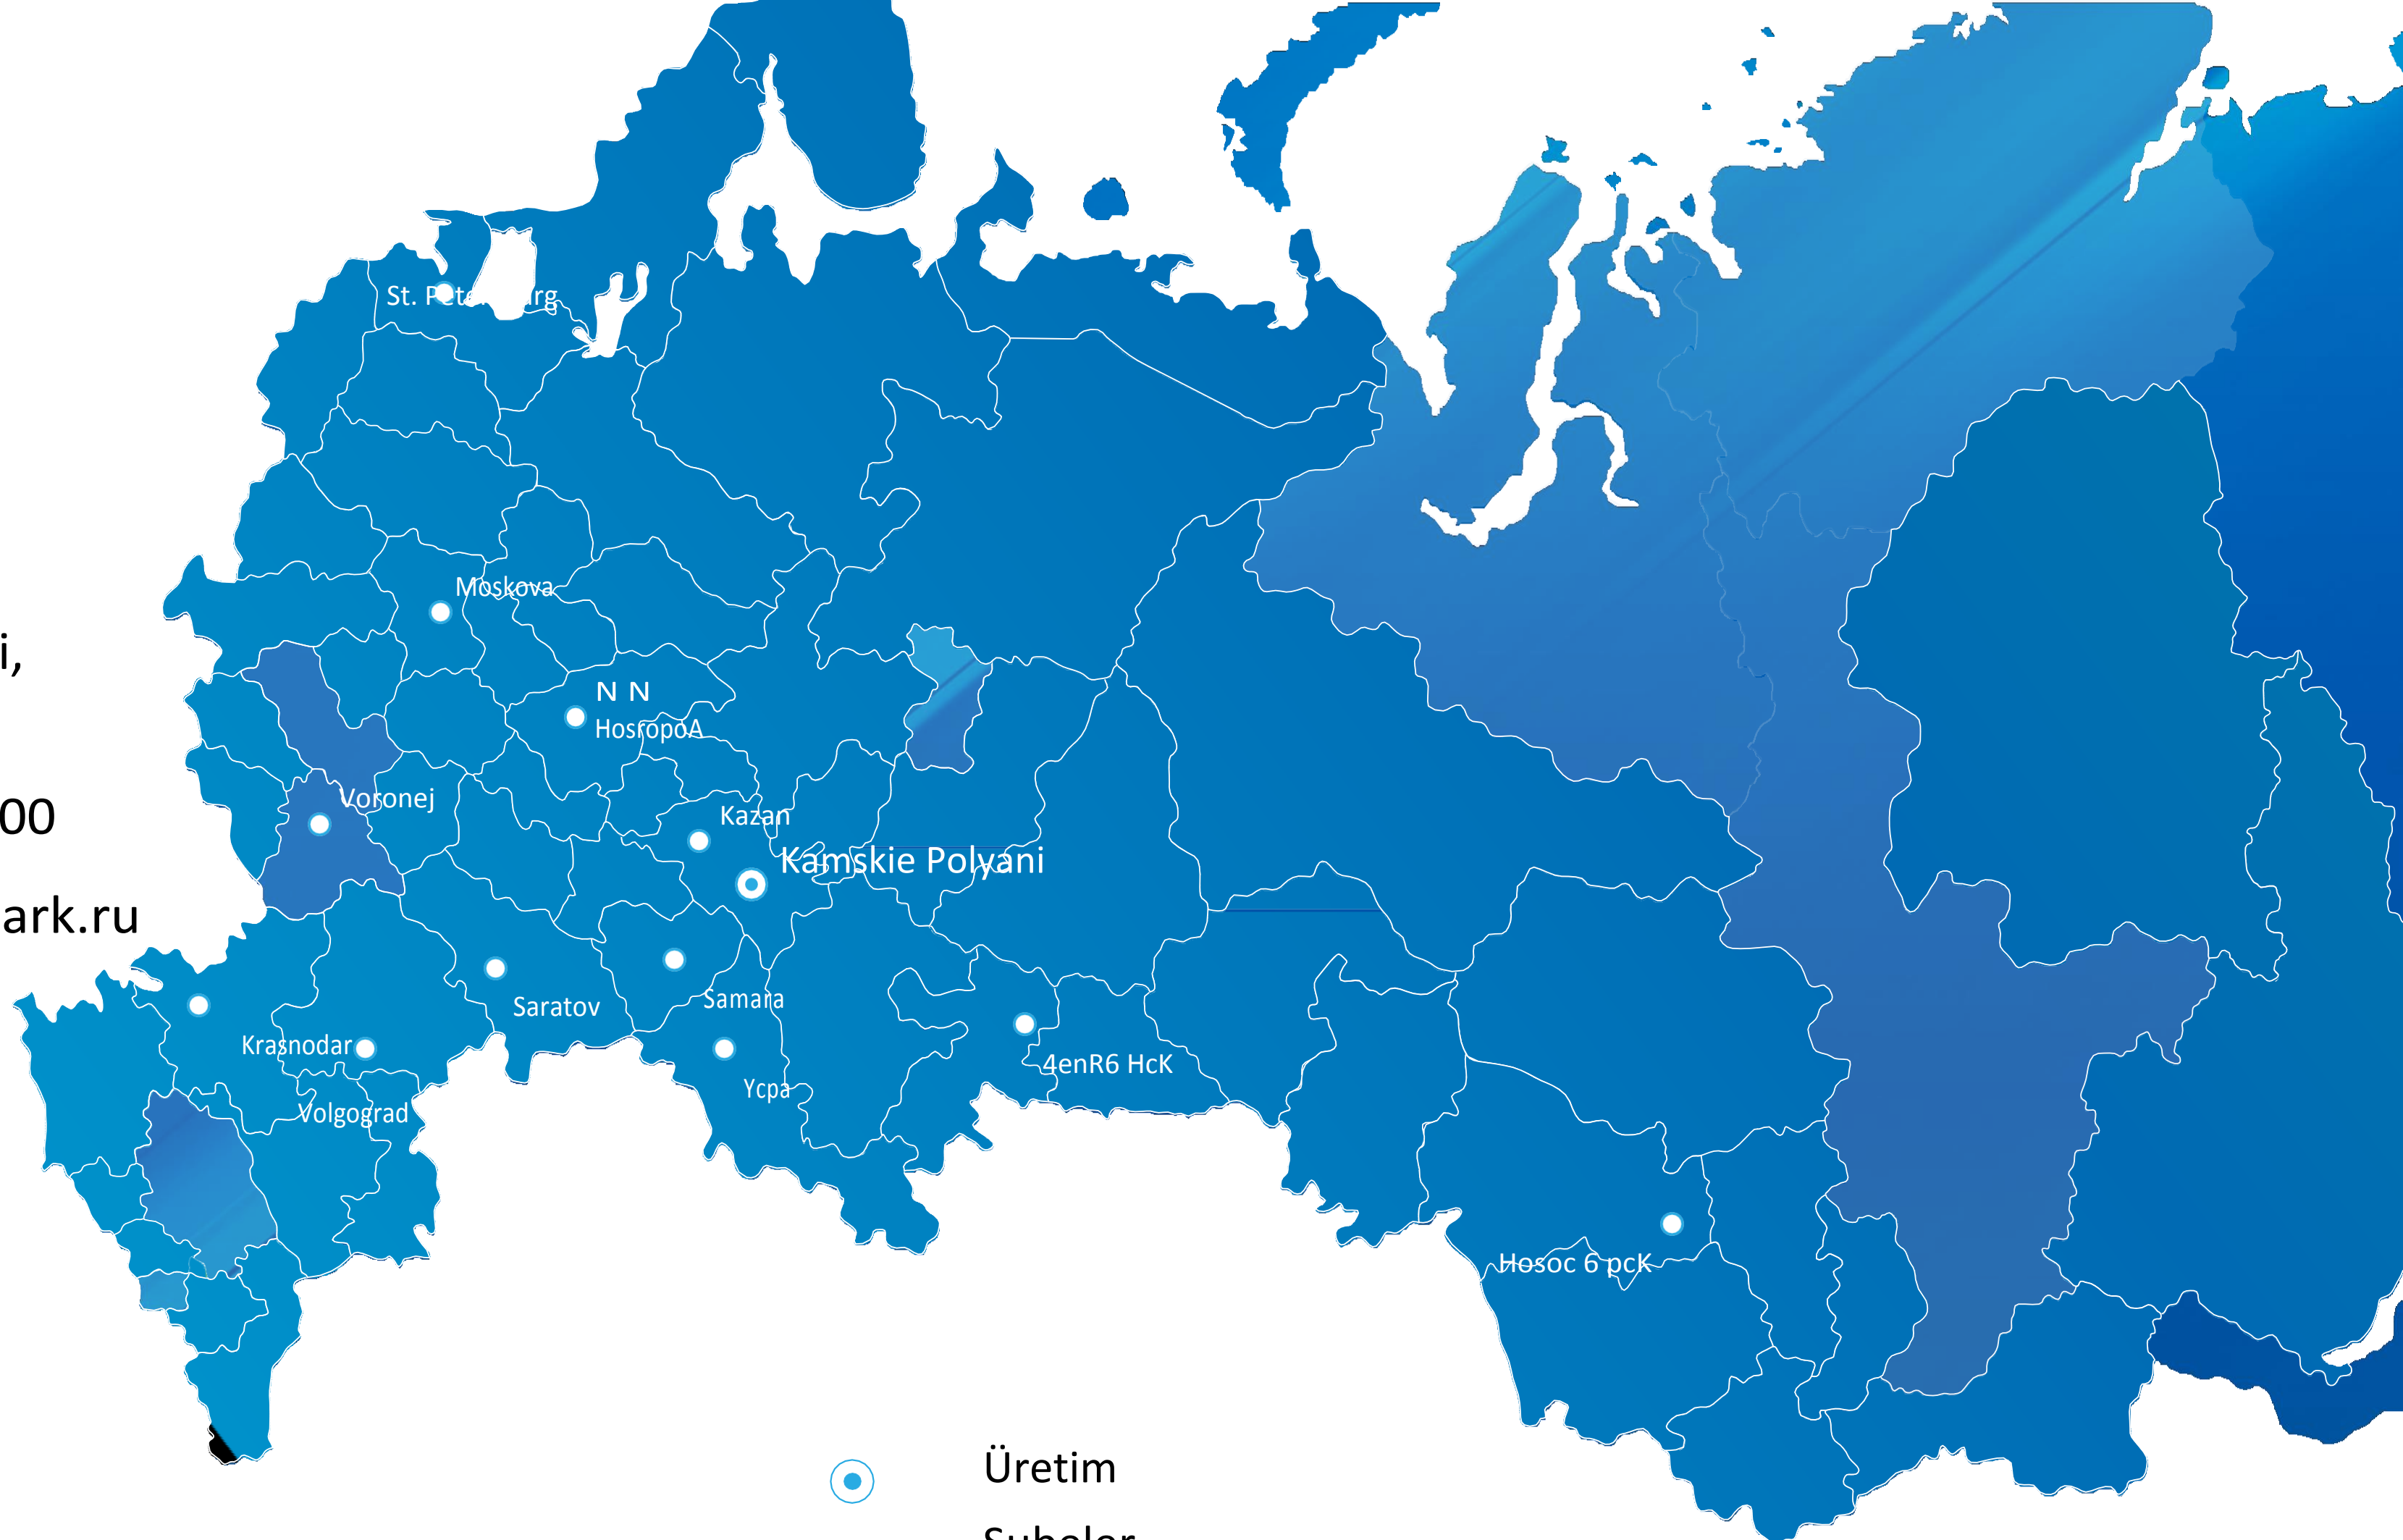

İletişim

423564, Rusya,
Tataristan
Cumhuriyeti,
Nizhnekamsky bölgesi,
Kamskie Polyani

Tel.: +7 (8555) 335 200

E-mail: info@kamapark.ru

«YÖNETİM ŞİRKETİ KAŞ
«KAMSKİE POLYANI
ENDÜSTRİYEL PARKI»

WWW.KAMAPARK.RU

Üretim
Şubeler

www.kamapark.ru