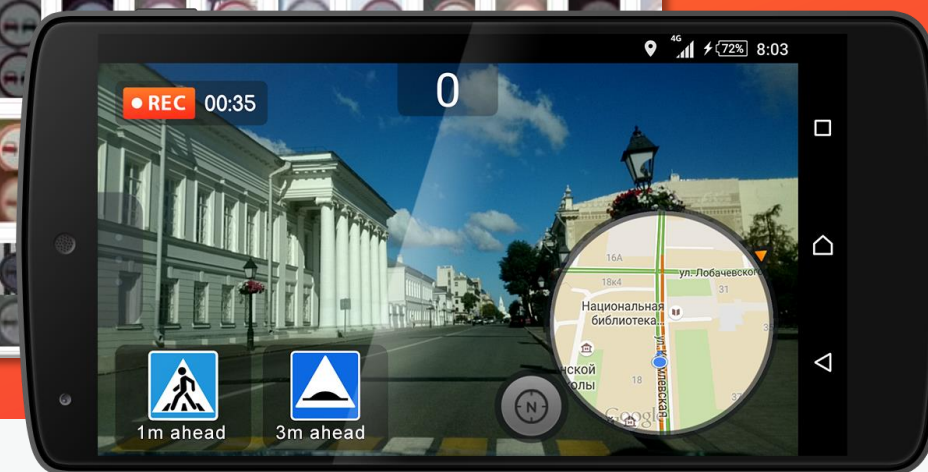

RoadAR мобильь кушымтасы

- Акыллы видеотеркөгөч
- Билгеләрне тану
- ADAS-хәбәрләр

[Google Play](#)

[App Store](#)

[YouTube demo](#)

> 600,000 жайланма

4.1 уртача балл

> 3 500 000 танылган билге