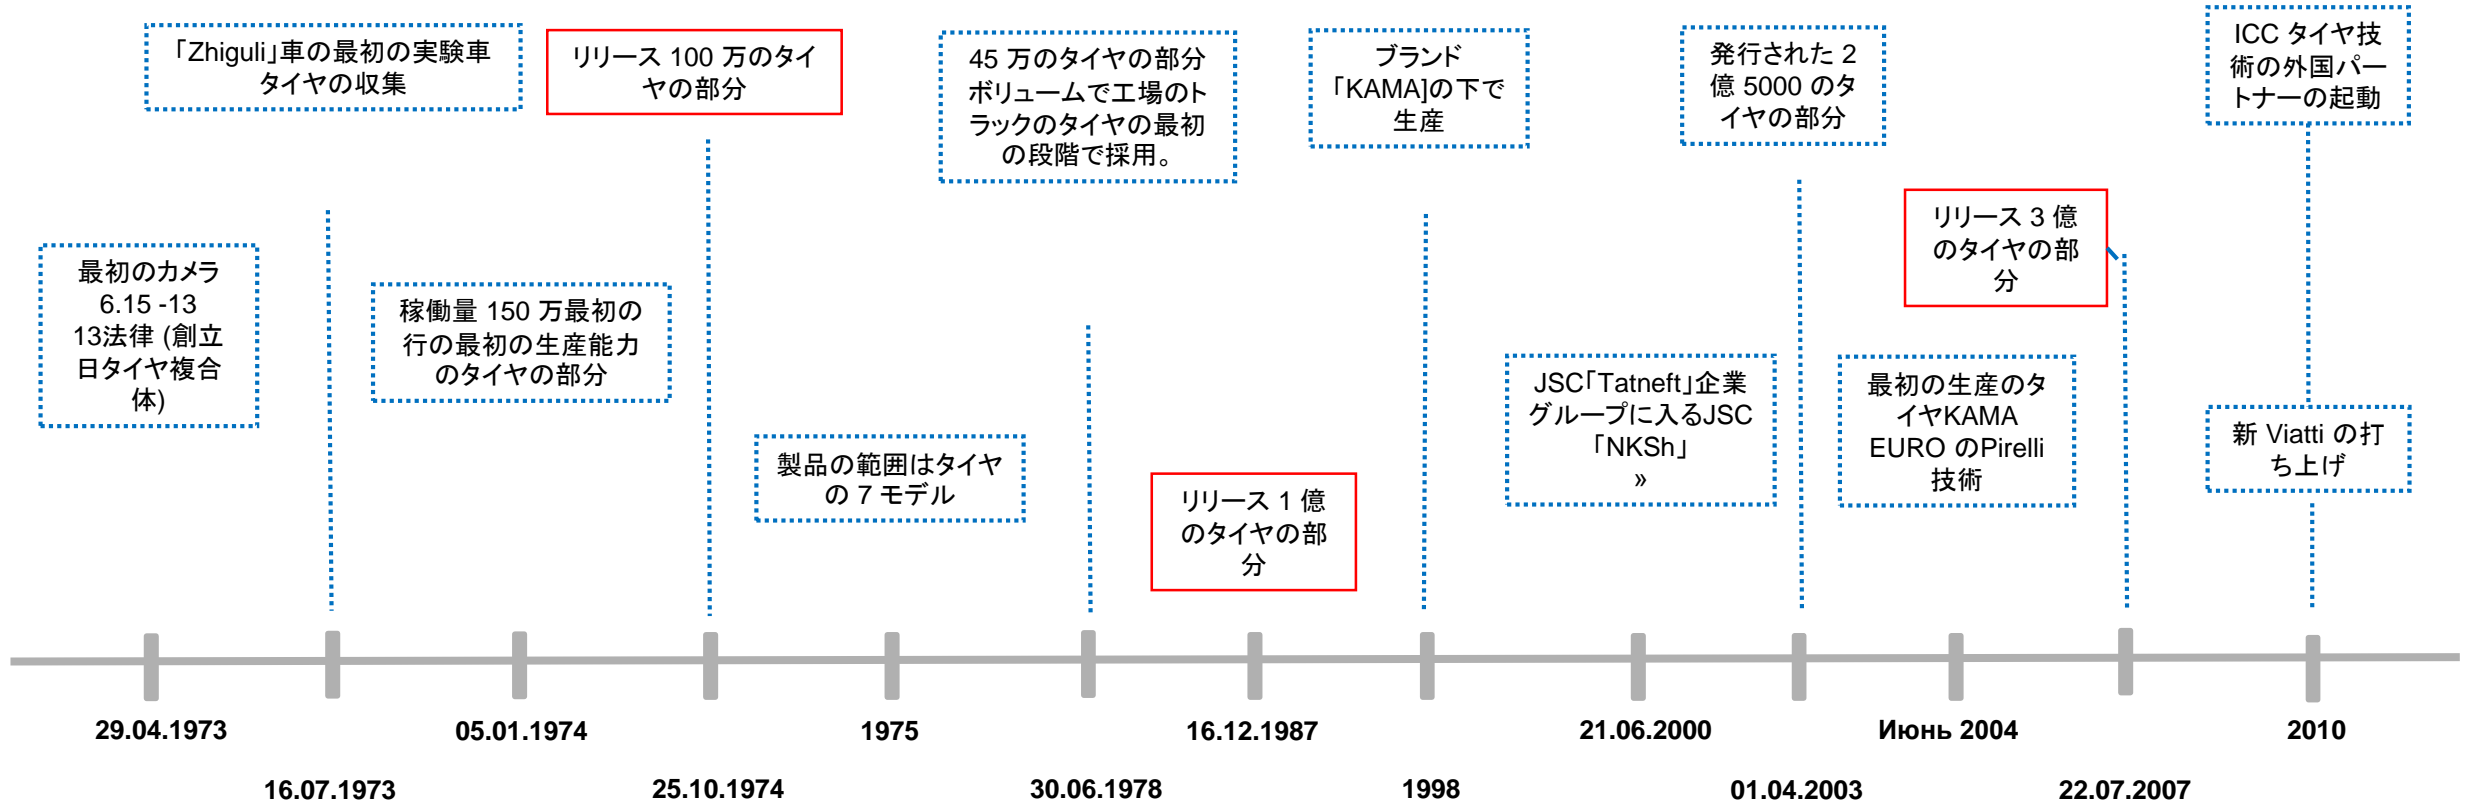

# *PJSC 「TATNEFT」タイヤ複合体*

~ 370

タイヤ商品

~ 40 000

タイヤの清掃は毎日

23 %

ロシアでタイヤの全体的なリリースで共有する

17 200 000

**3 300 000**

貨物 ICC (チューブレス)

**1 200 000**

**2004年**  
技術主要なイタリアのメーカー、  
ブランド市場釜ユーロによる新し  
い生産車の起動

**2007年**  
新しいゴム混合プラントの試  
運転

**2009年**  
主要なドイツのメーカーと共同  
で構築、運転でタイヤの生産  
のための最も近代的な工場の  
ガラの起動

**2013年**  
VMI の 2 つのロボットによる  
組立複合体の試運転

2016 年供給タイヤ輸出用に世界 37 カ国で実施された