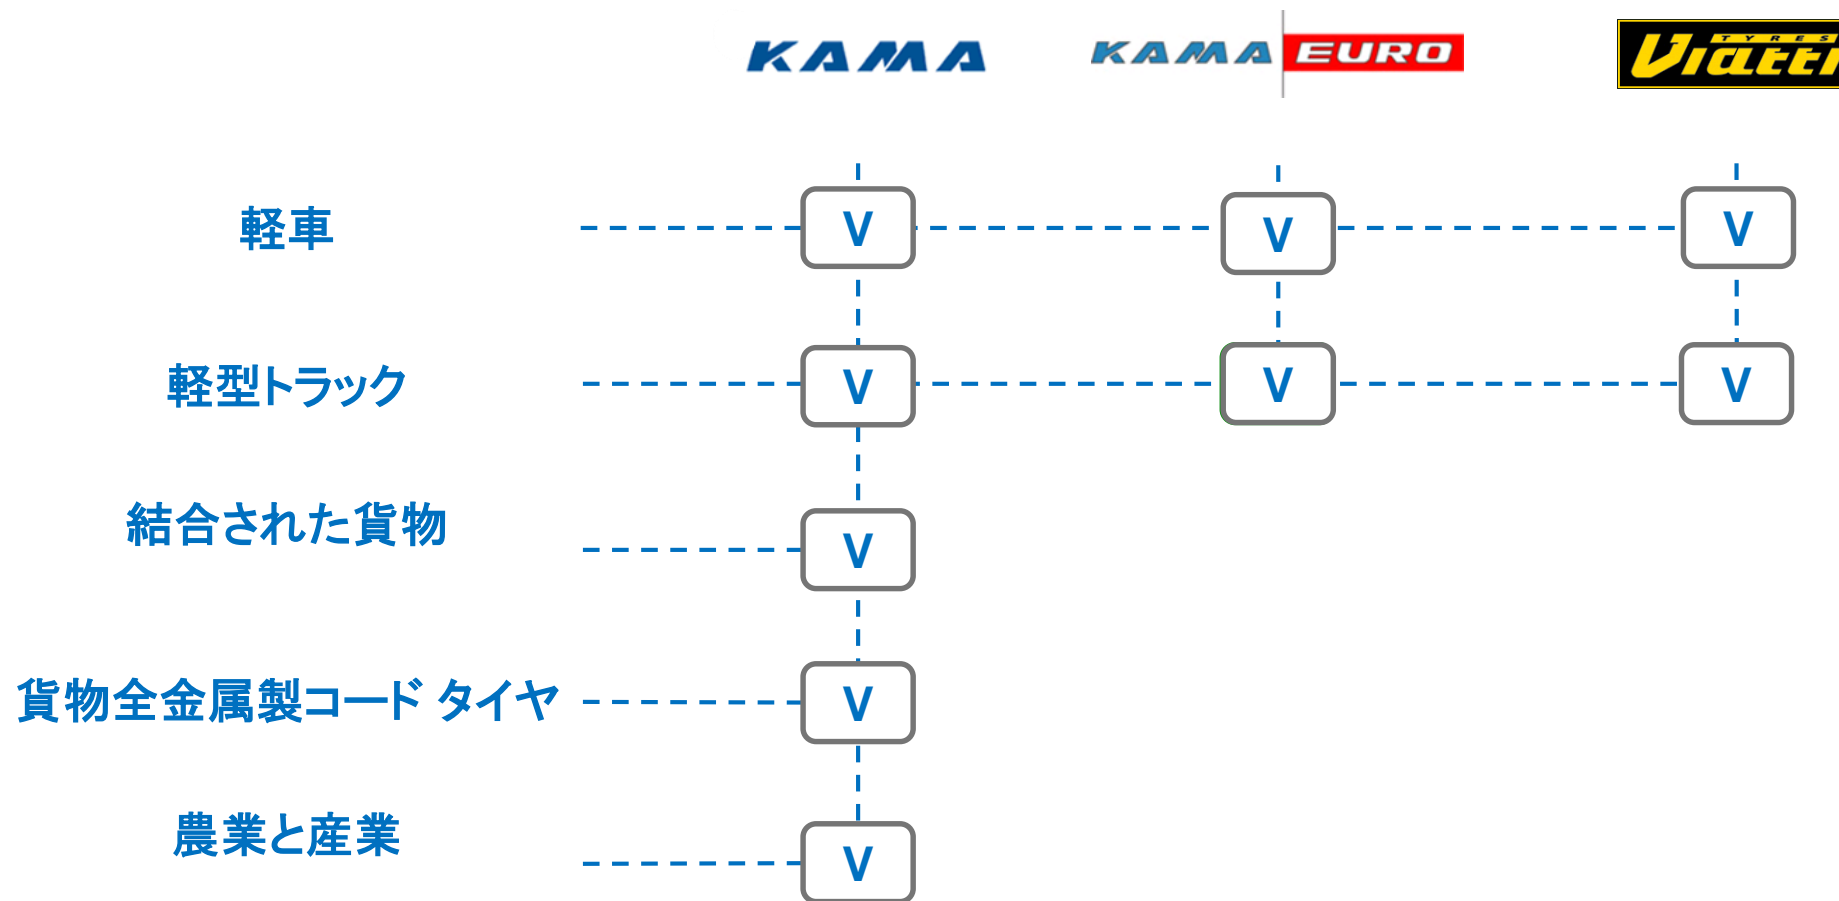

# *PJSC 「TATNEFT」タイヤ複合体*

~ 370

タイヤ商品

~ 40 000

タイヤの清掃は毎日

23 %

ロシアでタイヤの全体的なリリースで共有する

17 200 000

**3 300 000**

貨物 ICC (チューブレス)

**1 200 000**

**2004年**  
技術主要なイタリアのメーカー、  
ブランド市場釜ユーロによる新し  
い生産車の起動

**2007年**  
新しいゴム混合プラントの試  
運転

**2009年**  
主要なドイツのメーカーと共同  
で構築、運転でタイヤの生産  
のための最も近代的な工場の  
ガラの起動

**2013年**  
VMI の 2 つのロボットによる  
組立複合体の試運転

**2014年**  
新しい 6 位置フラスコ クラン  
プ テスト スタンドのインストー  
ルと起動

**2015年**  
マランゴニ DNC 修復会社新  
の合併事業を開始

**127** タイプ・サイズ

**368** 商品アイテム

	軽車のタイヤ			ライトトラック用タイヤ			トラック用タイヤ		農業と産業	
	KAMA	KAMA EURO	VIATTI	KAMA	KAMA EURO	VIATTI	組み合わせる	SSC		
SKU	32	25	153	7	15	24	36	56	<b>20</b>	
	<b>210</b>			<b>46</b>			<b>92</b>			
タイプ・サイズ	数	19	12	50	6	13	13	14	20	<b>18</b>
		<b>58</b>			<b>18</b>			<b>33</b>		
	Min	135/80R12	155/65R13	175/70R13	185/75R13C	185R14C	185R14C	12,00R18	215/75R17,5	18x7-8
	Max	235/70R16	205/55R16	285/60R18	225/75R16C	235/65R16C	235/65R16C	530/70-21	12,00R24	15,5R38