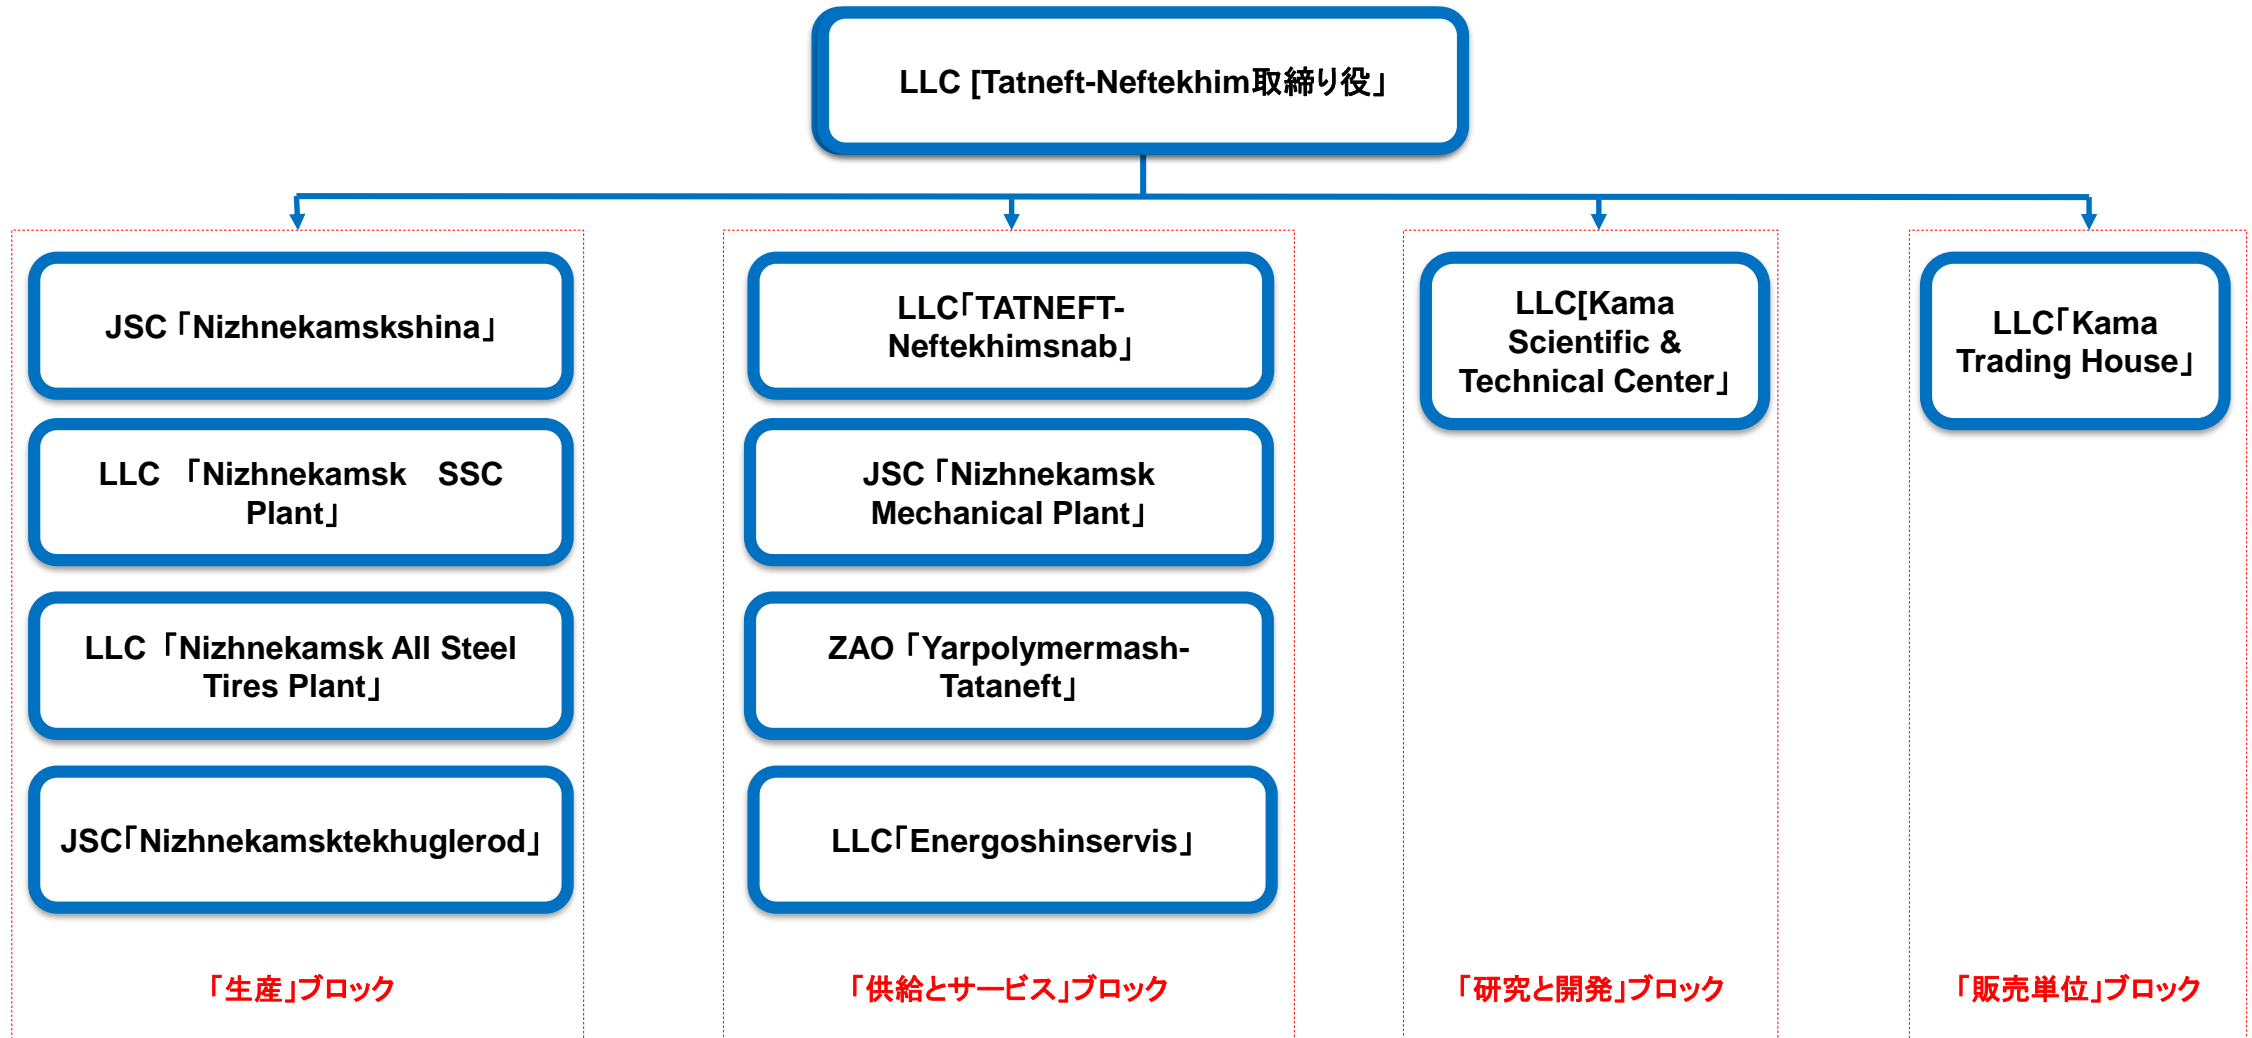

# *PJSC 「TATNEFT」タイヤ複合体*

~ 370

タイヤ商品

~ 40 000

タイヤの清掃は毎日

23 %

ロシアでタイヤの全体的なリリースで共有する

17 200 000

**3 300 000**

貨物 ICC (チューブレス)

**1 200 000**

**2004年**  
技術主要なイタリアのメーカー、  
ブランド市場釜ユーロによる新し  
い生産車の起動

**2007年**  
新しいゴム混合プラントの試  
運転

**2009年**  
主要なドイツのメーカーと共同  
で構築、運転でタイヤの生産  
のための最も近代的な工場の  
ガラの起動

**2013年**  
VMI の 2 つのロボットによる  
組立複合体の試運転

2016 年供給タイヤ輸出用に世界 37 カ国で実施された

LLC「Trading House KAMA」の一般的なディストリビューターは、タイヤの複合体 PJSC「Tatneft」