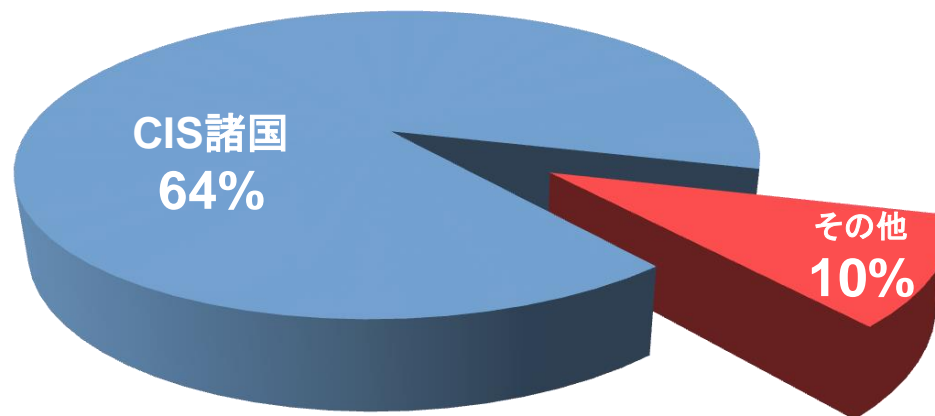

2016 年供給タイヤ輸出用に世界 37 カ国で実施された