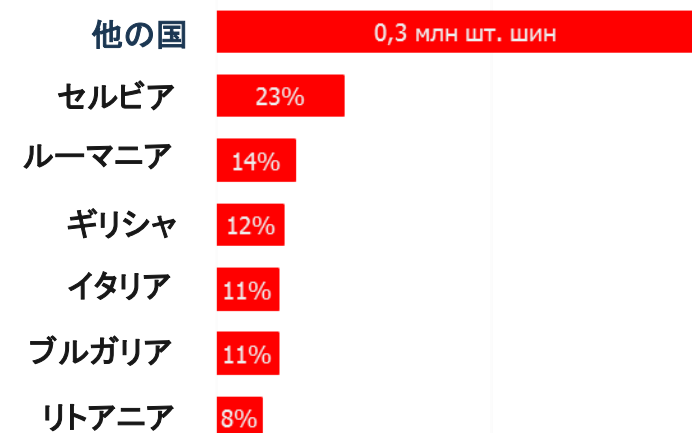

2016 年供給タイヤ輸出用に世界 37 カ国で実施された