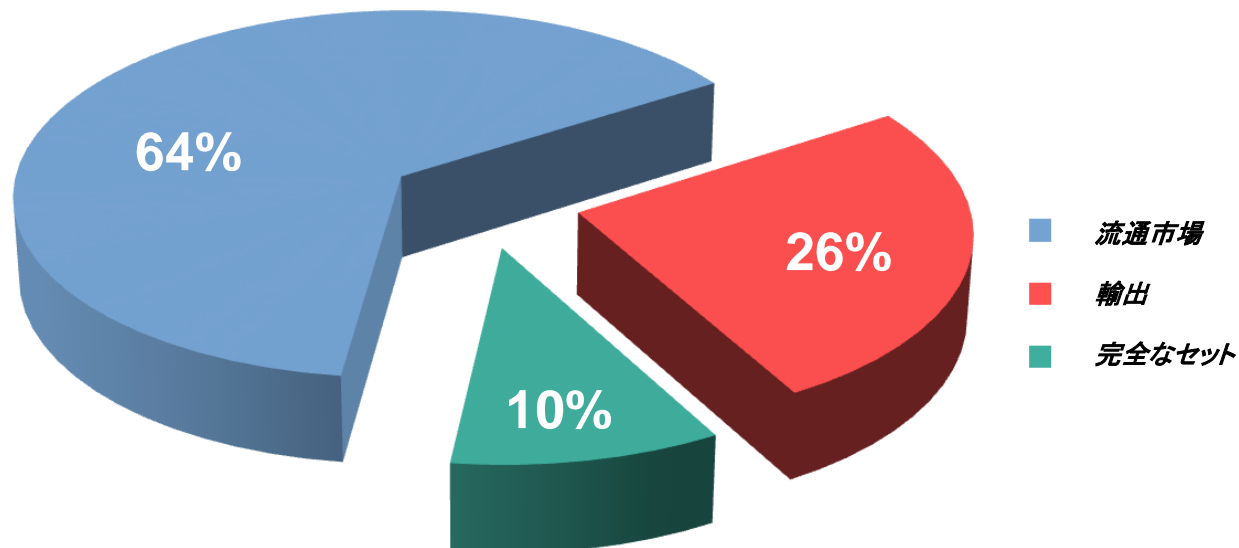

**2014年**  
新しい 6 位置フラスコ クラン  
プ テスト スタンドのインストー  
ルと起動

**2015年**  
マランゴニ DNC 修復会社新  
の合併事業を開始

**127** タイプ・サイズ

**368** 商品アイテム

	軽車のタイヤ			ライトトラック用タイヤ			トラック用タイヤ		農業と産業	
	KAMA	KAMA EURO	VIATTI	KAMA	KAMA EURO	VIATTI	組み合わせる	SSC		
SKU	32	25	153	7	15	24	36	56	<b>20</b>	
	<b>210</b>			<b>46</b>			<b>92</b>			
タイプ・サイズ	数	19	12	50	6	13	13	14	20	<b>18</b>
		<b>58</b>			<b>18</b>			<b>33</b>		
	Min	135/80R12	155/65R13	175/70R13	185/75R13C	185R14C	185R14C	12,00R18	215/75R17,5	18x7-8
	Max	235/70R16	205/55R16	285/60R18	225/75R16C	235/65R16C	235/65R16C	530/70-21	12,00R24	15,5R38