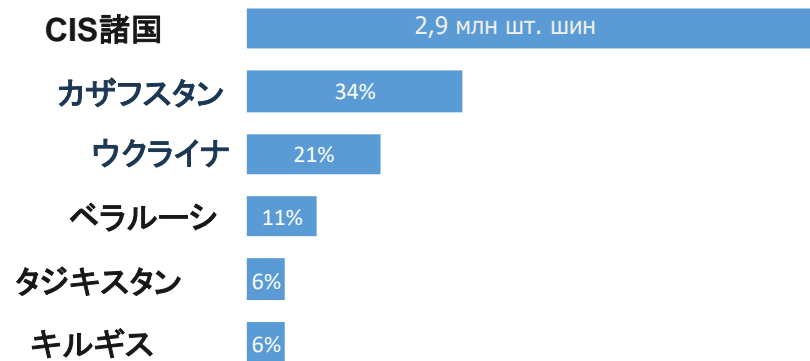

2016 年供給タイヤ輸出用に世界 37 カ国で実施された