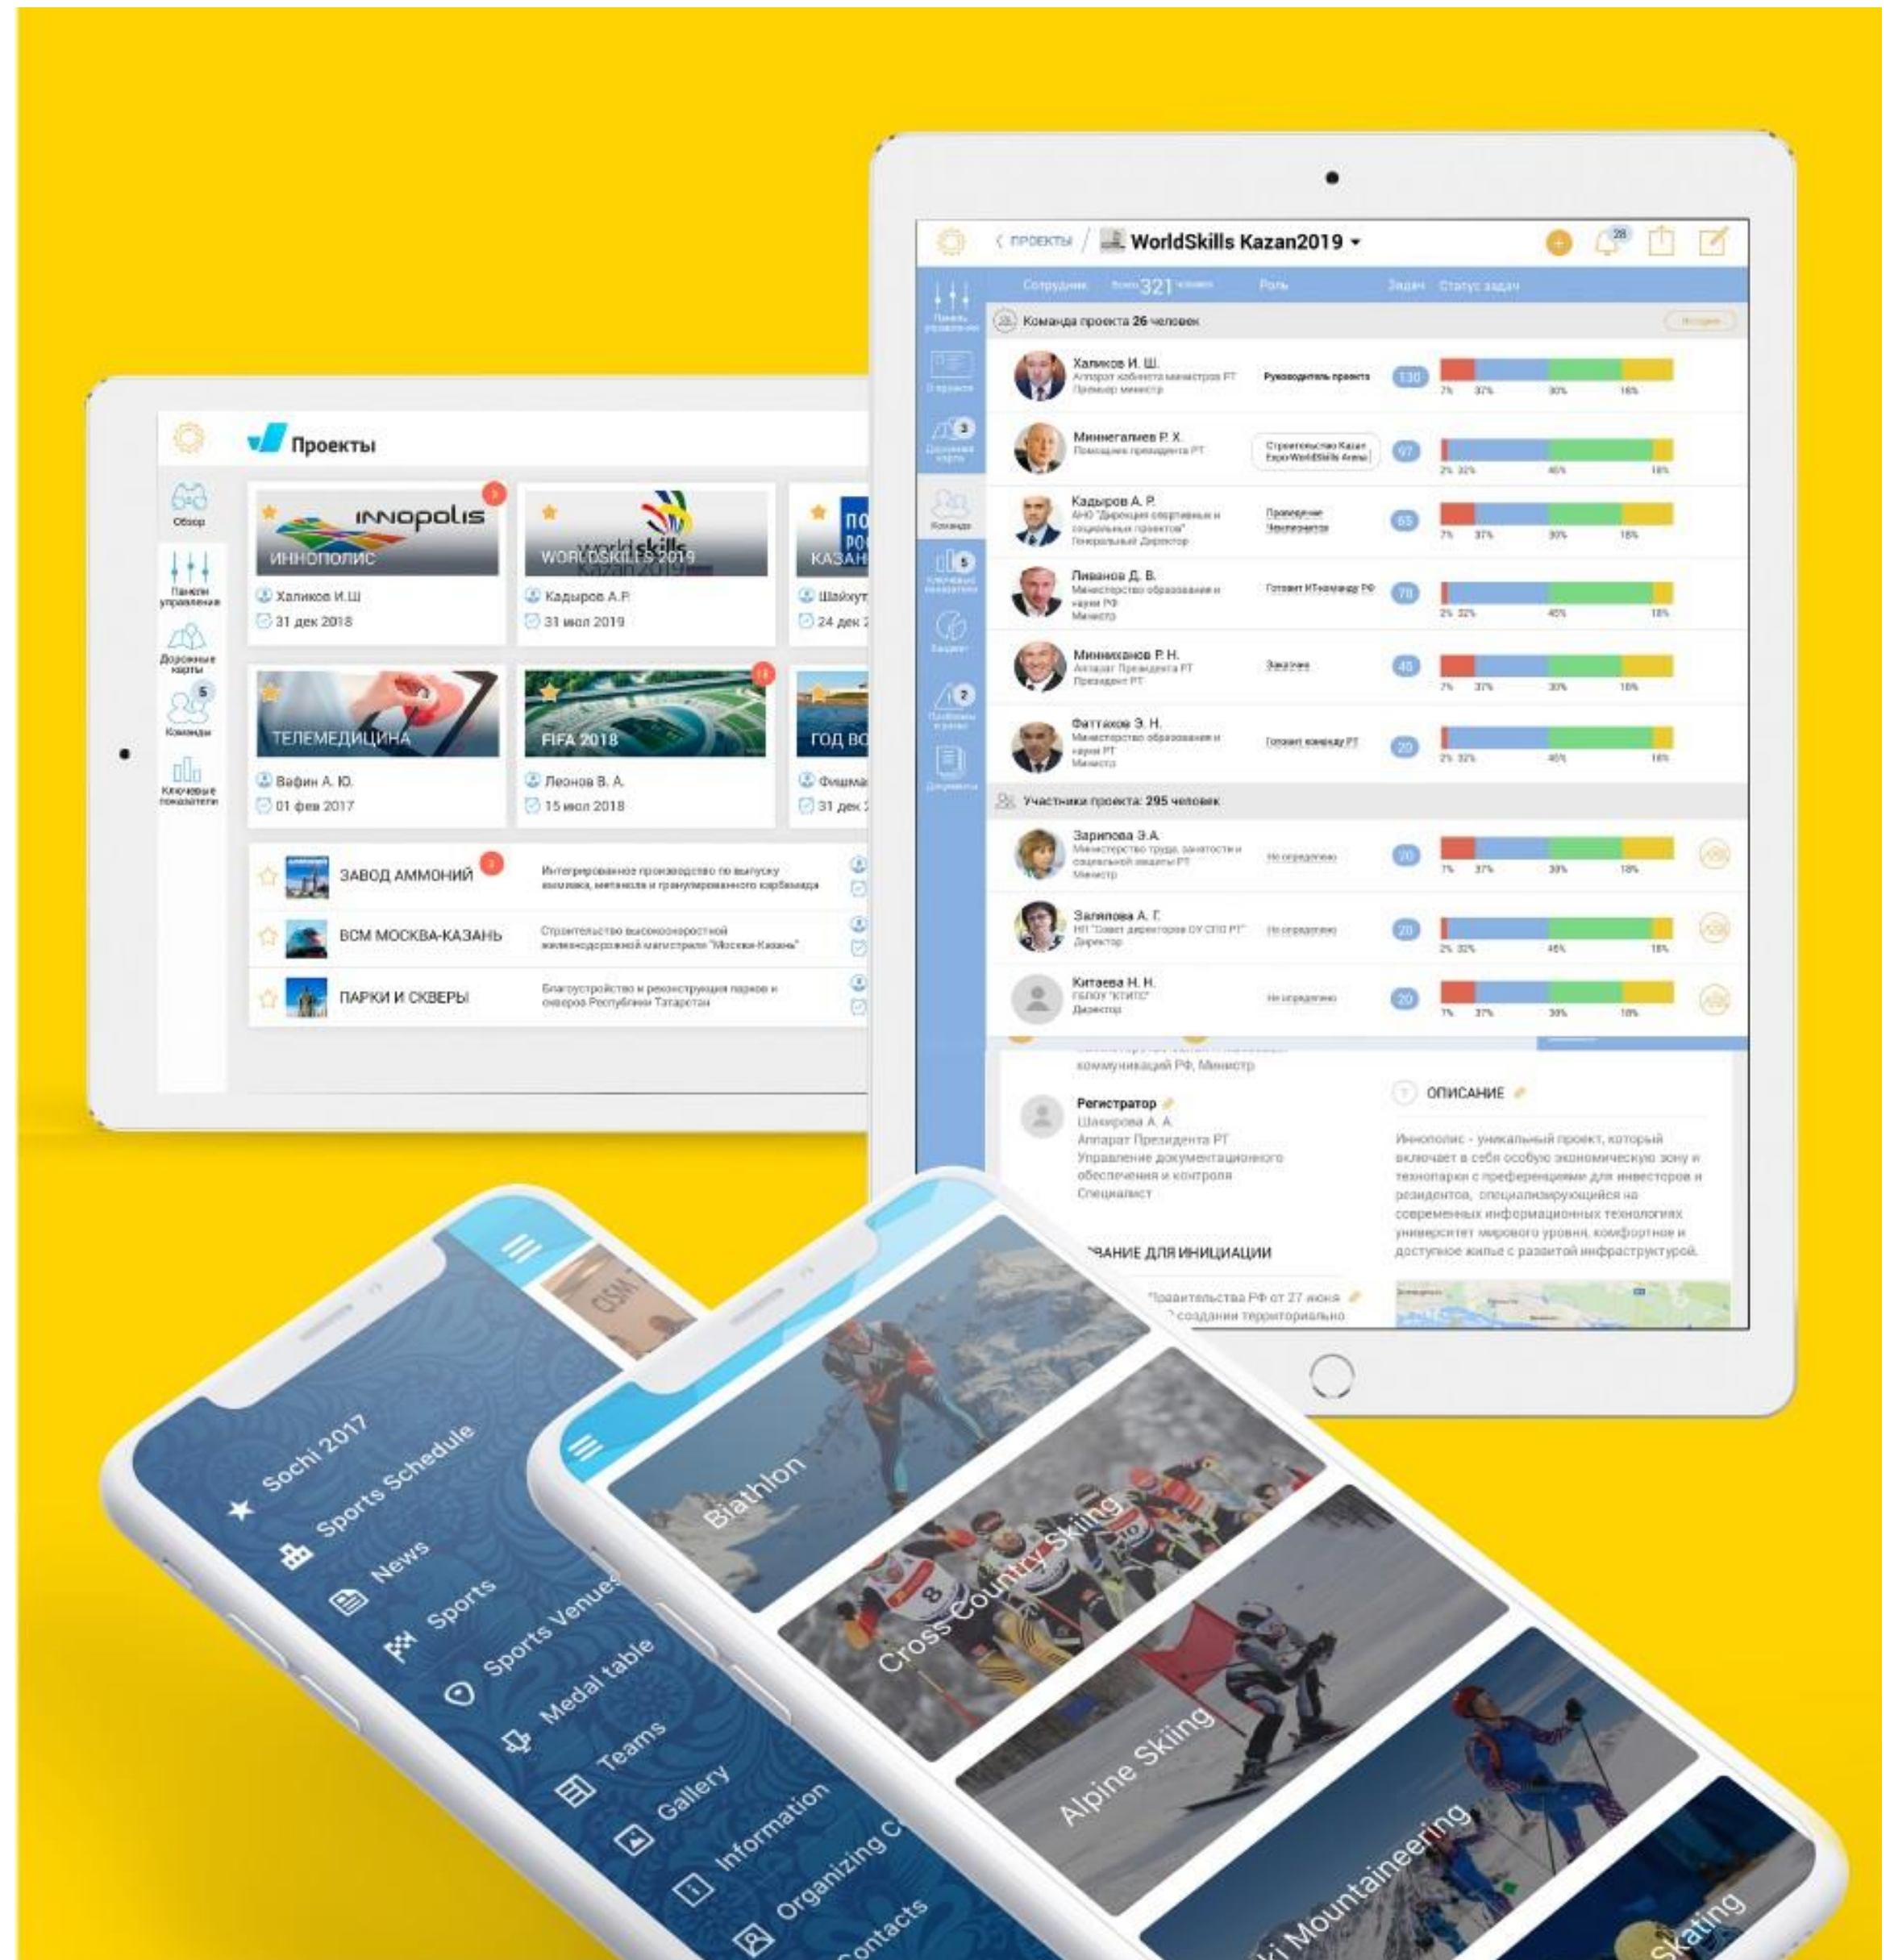

Проектлар

Спорт

- Спорт академиясе
- Спорт объектларына идарә итү
- Тренировка планнарына идарә итү
- Халыкара чара үткәру системасы
- Спорт клубының мобиль кушымтасы
- Спорт Федерациясе өчен система

Төзелеш, ремонт һәм торак-коммуналь хуҗалык

- Төзелеш контроле
- Материаллар сатып алу майданчыгы
- Йортның электрон паспорты
- Капиталь ремонтның Web-порталы
- Капиталь ремонтның биллинг үзәге
- Капиталь ремонт контроле
- Подрядчыларны конкурслы сайлап алу
- Дәгъвалар белән эшләү
- Дәүләт торак инспекциясе

Энергетика

- Энергия нәтиҗәлелегенә мониторинг
- Энергобиллинг
- Прибор күрсәткечләренә исәбе
- Инженерлык системаларына идарә итү
- Энергопортал
- Энергосервис
- Инвестиция программаларын формалаштыру
- Энергия куллануны фаразлау