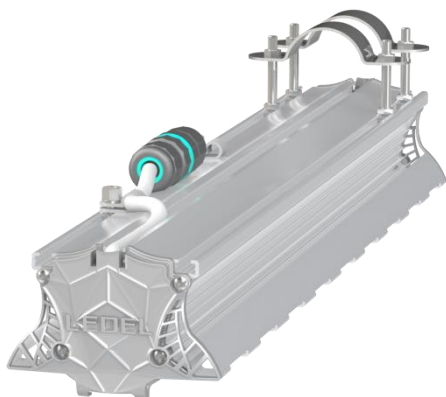

إنارة الشوارع

LEDEL