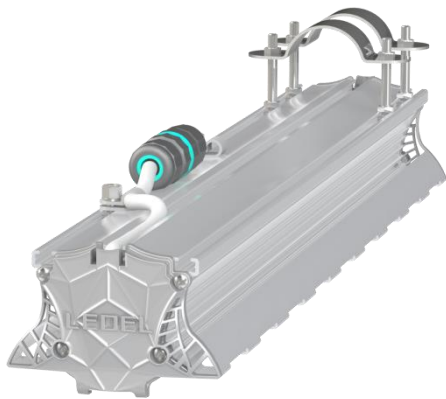

10 357 m
carrés des
surfaces de
production

60 brevets
dont 30 sont
internationaux

Le chiffre d'affaires
annulaire de la
Société **1 milliard 200**
millions de roubles

La lumière correcte

LEDEL

Eclairage de bureau